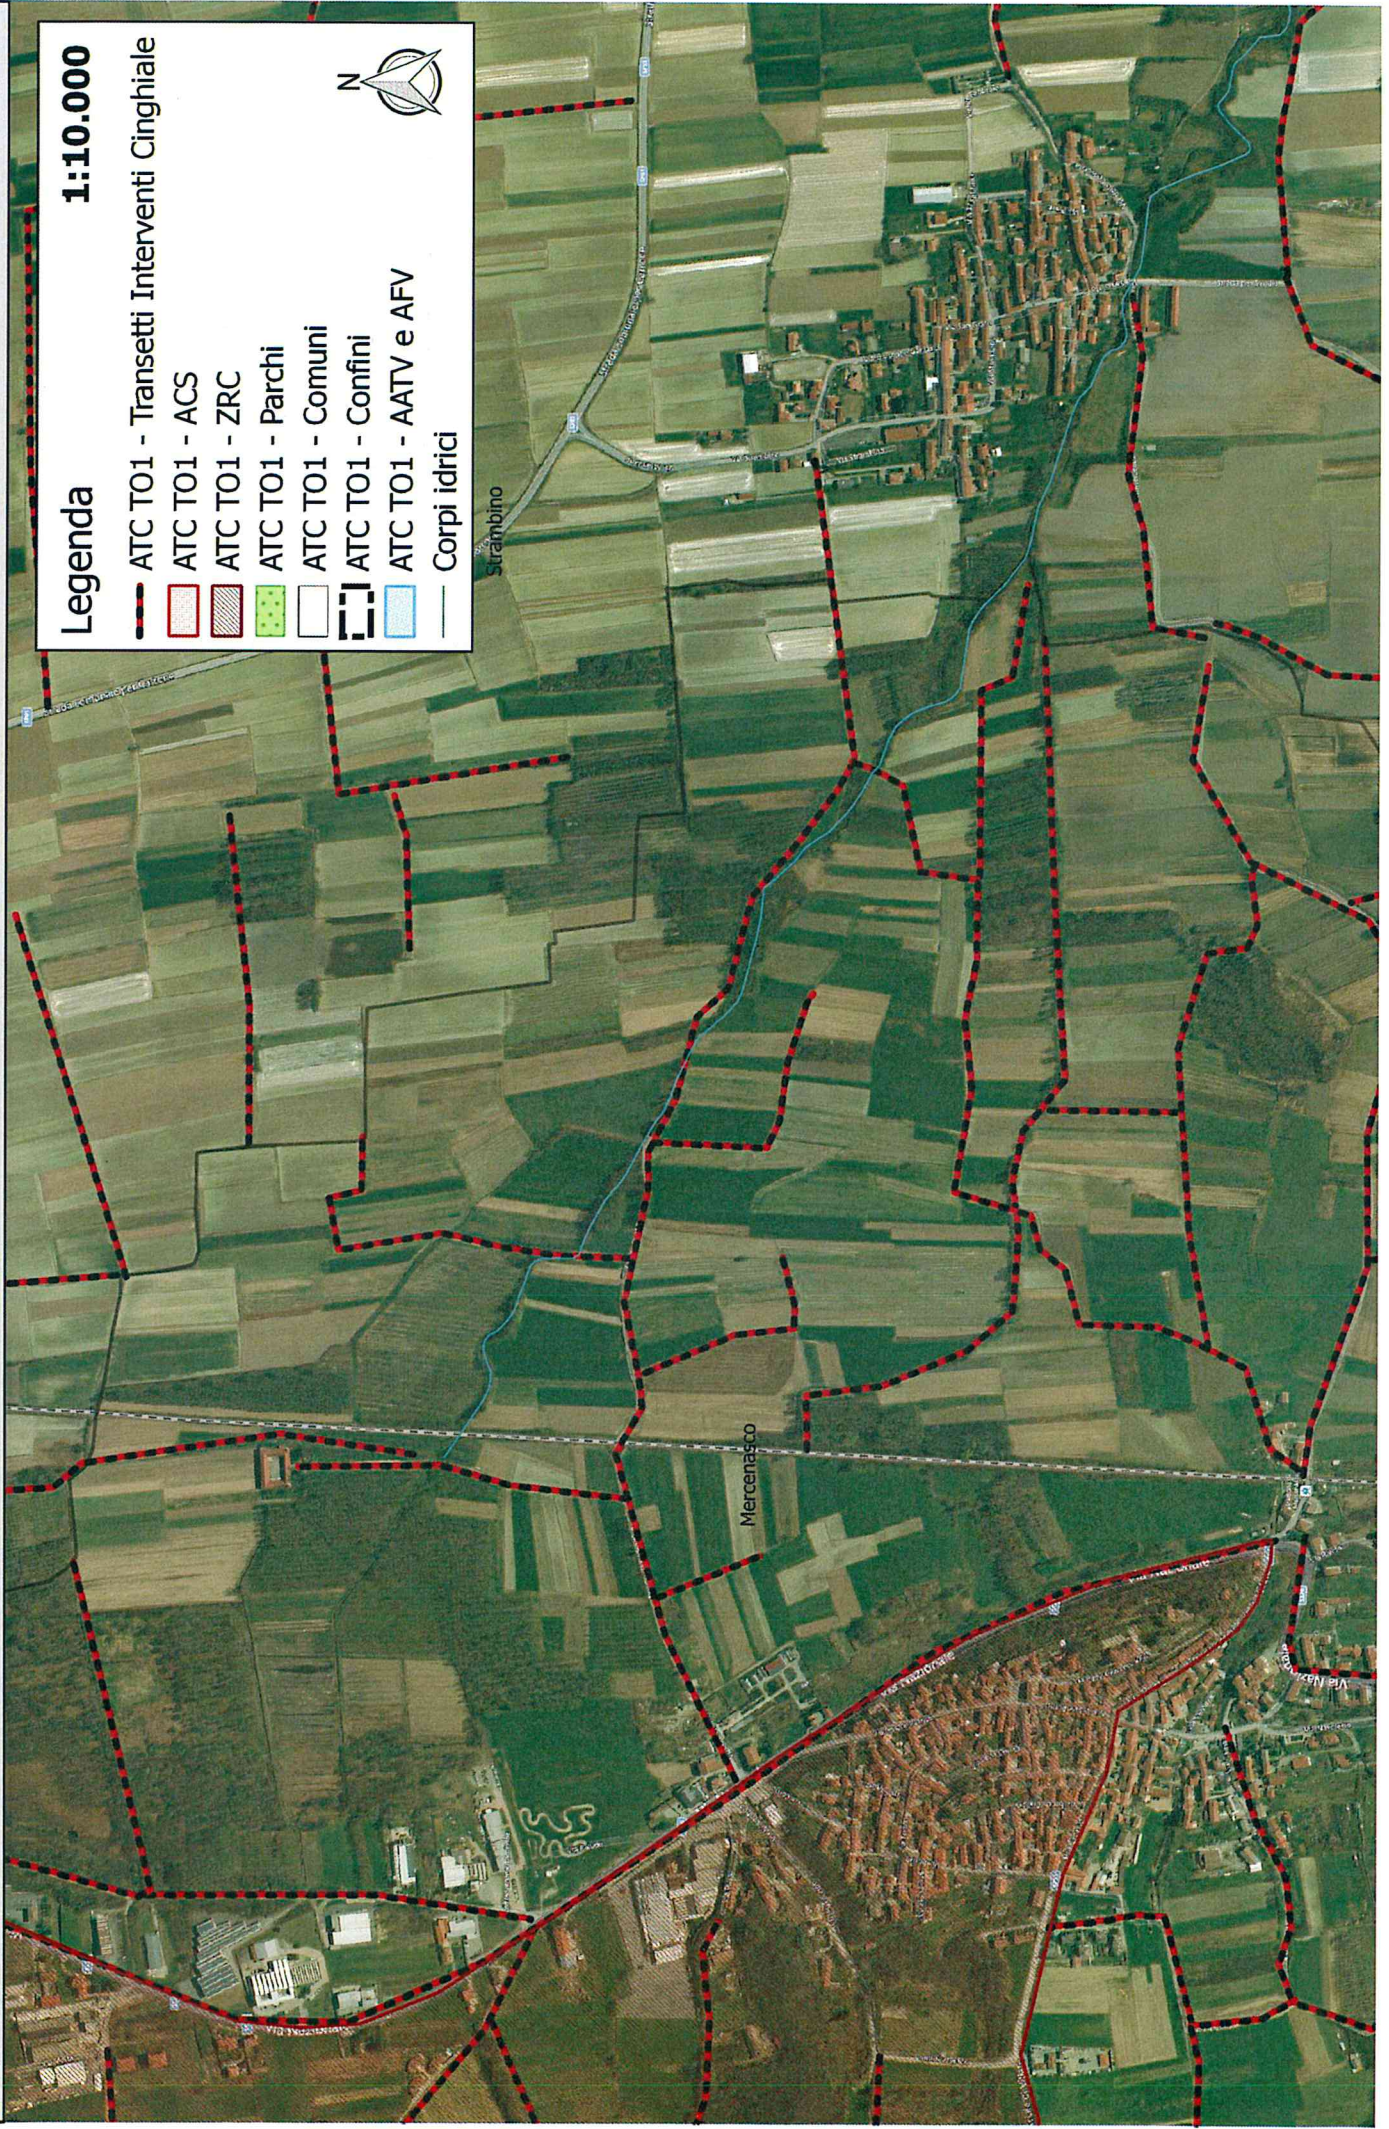

San Martino Canavese

ATC TO 1 - Zone B cinghiale 2 e 3 Transetti intervento cinghiale

Legenda
1:10000

- ATC TO1 - Transetti Interventi Cinghiale
- ATC TO1 - ZRC
- ATC TO1 - SIC
- ATC TO1 - Comuni
- ATC TO1 - Confini
- Corpi idrici

ATC TO 1 - Zone B cinghiale 2 e 3 Transetti intervento cinghiale

Legenda
1:10000

- ATC TO1 - Transetti Interventi Cinghiale
- ATC TO1 - ZRC
- ATC TO1 - SIC
- ATC TO1 - Comuni
- ATC TO1 - Confini
- Corpi idrici

ATC TO 1 - Romano Canavese - Mercenasco - Strambino Transetti intervento cinghiale

Legenda

1:10.000

-  ATC TO1 - Transetti Interventi Cinghiale
-  ATC TO1 - ACS
-  ATC TO1 - ZRC
-  ATC TO1 - Parchi
-  ATC TO1 - Comuni
-  ATC TO1 - Confini
-  ATC TO1 - AATV e AFV
-  Corpi idrici