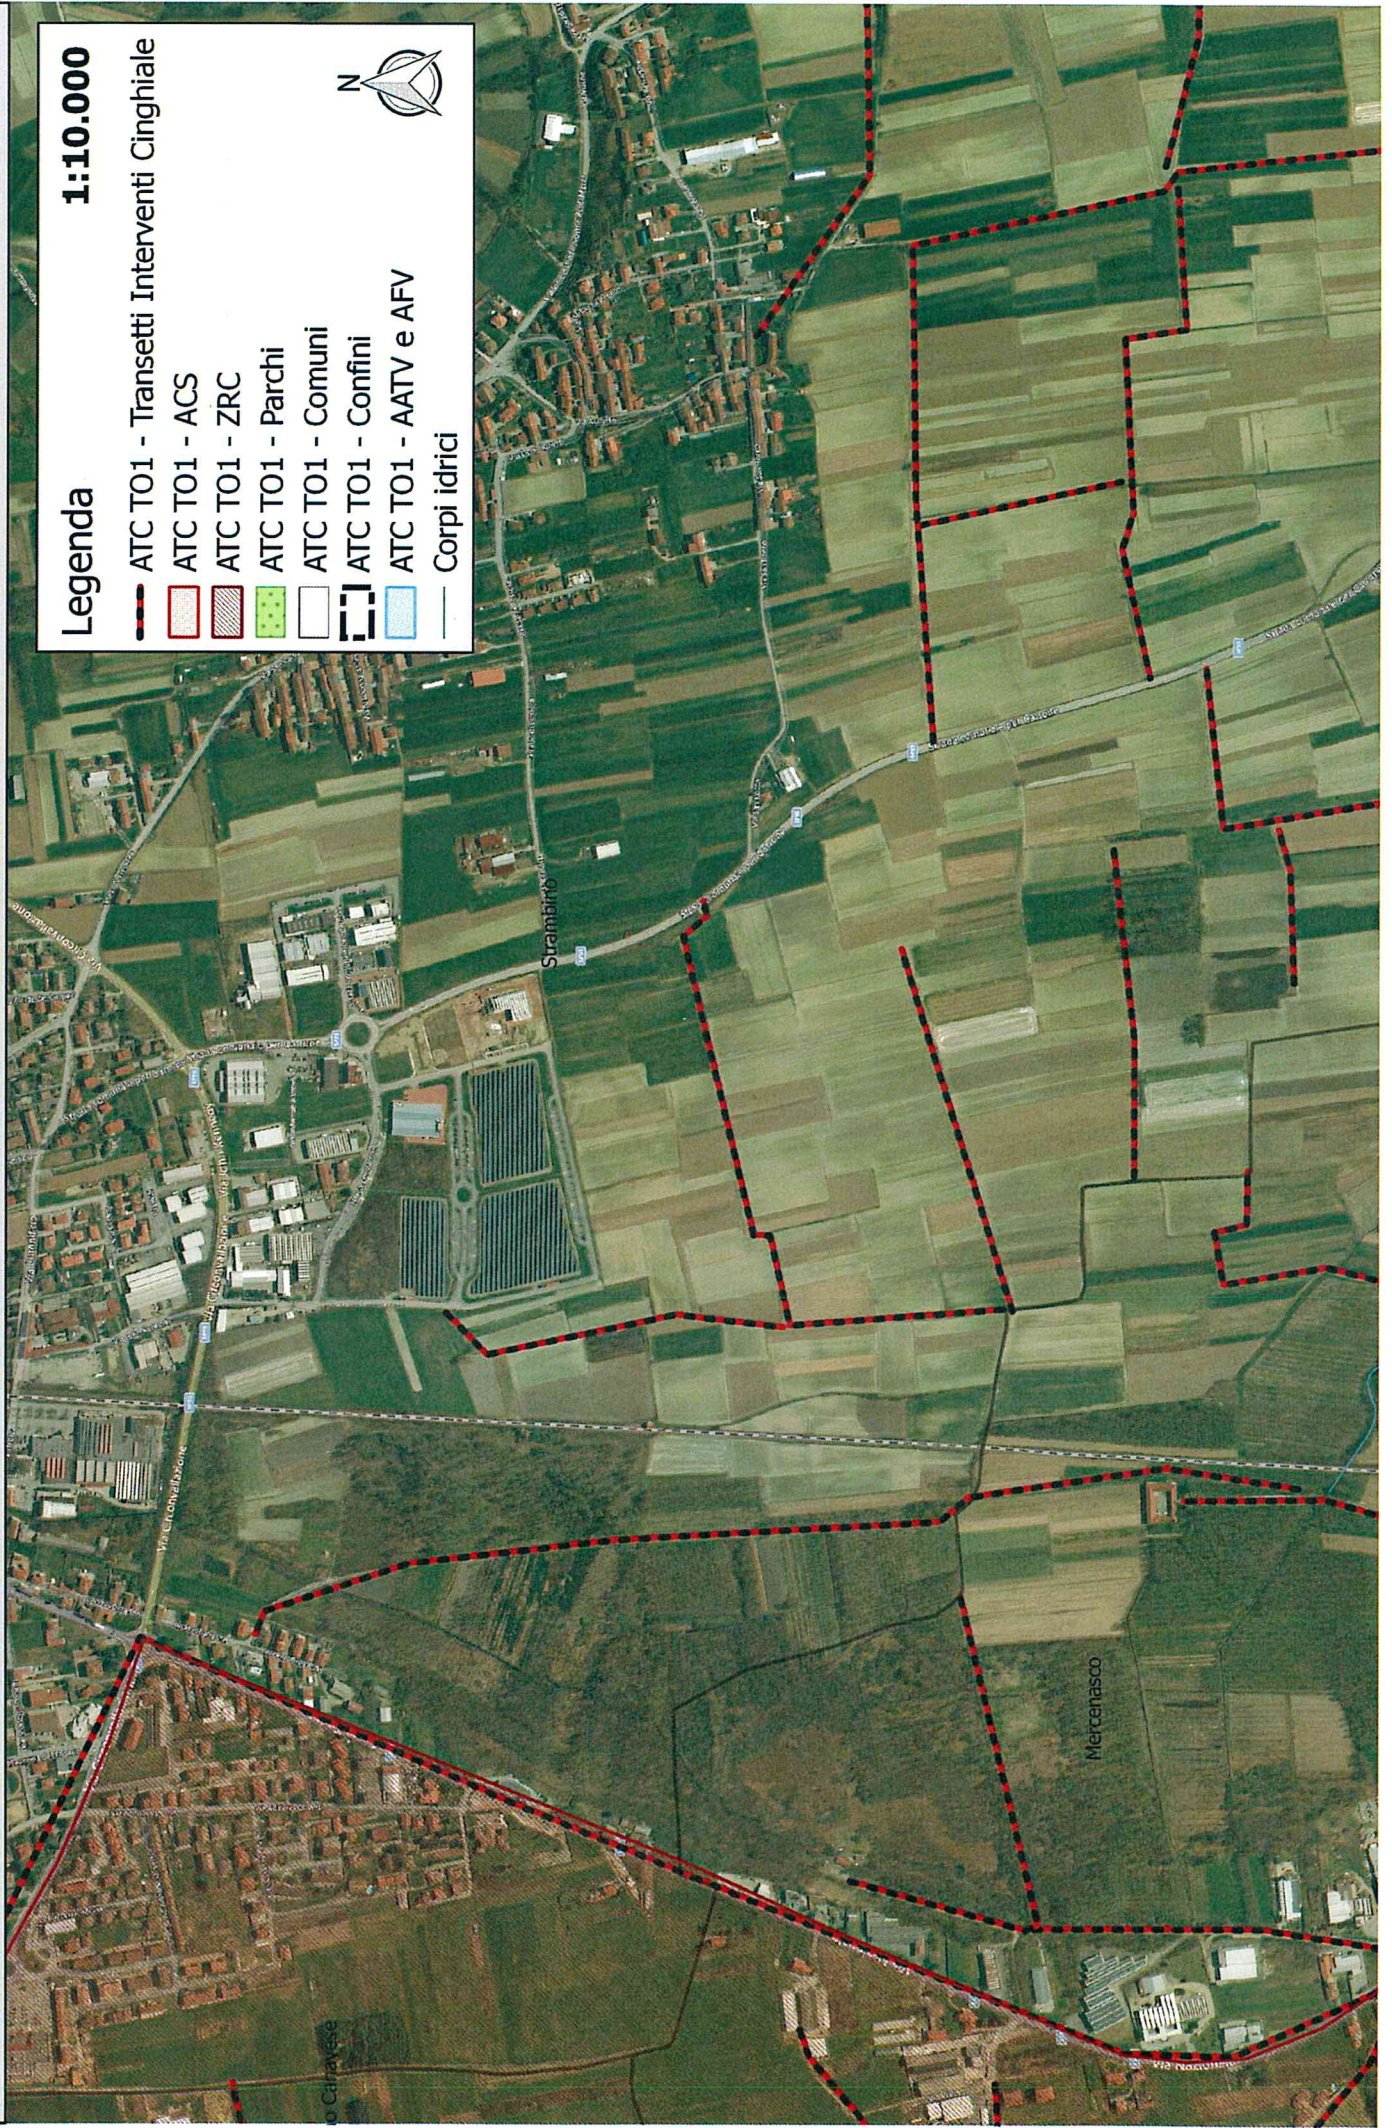

ATC TO 1 - Zone B cinghiale 2 e 3 Transetti intervento cinghiale

ATC TO 1 - Zone B cinghiale 2 e 3
Transetti intervento cinghiale

Legenda

1:10000

-  ATC TO1 - Transetti Interventi Cinghiale
-  ATC TO1 - ZRC
-  ATC TO1 - SIC
-  ATC TO1 - Comuni
-  ATC TO1 - Confini
-  Corpi idrici

San Martino Canavese

ATC TO 1 - Zone B cinghiale 2 e 3 Transetti intervento cinghiale

Legenda
1:10000

- ATC TO1 - Transetti Interventi Cinghiale
- ATC TO1 - ZRC
- ATC TO1 - SIC
- ATC TO1 - Comuni
- ATC TO1 - Confini
- Corpi idrici

ATC TO 1 - Zone B cinghiale 2 e 3 Transetti intervento cinghiale

Legenda
1:10000

- ATC TO1 - Transetti Interventi Cinghiale
- ATC TO1 - ZRC
- ATC TO1 - SIC
- ATC TO1 - Comuni
- ATC TO1 - Confini
- Corpi idrici

ATC TO 1 - Romano Canavese - Mercenasco - Strambino Transetti intervento cinghiale

Legenda

1:10.000

-  ATC TO1 - Transetti Interventi Cinghiale
-  ATC TO1 - ACS
-  ATC TO1 - ZRC
-  ATC TO1 - Parchi
-  ATC TO1 - Comuni
-  ATC TO1 - Confini
-  ATC TO1 - AATV e AFV
-  Corpi idrici