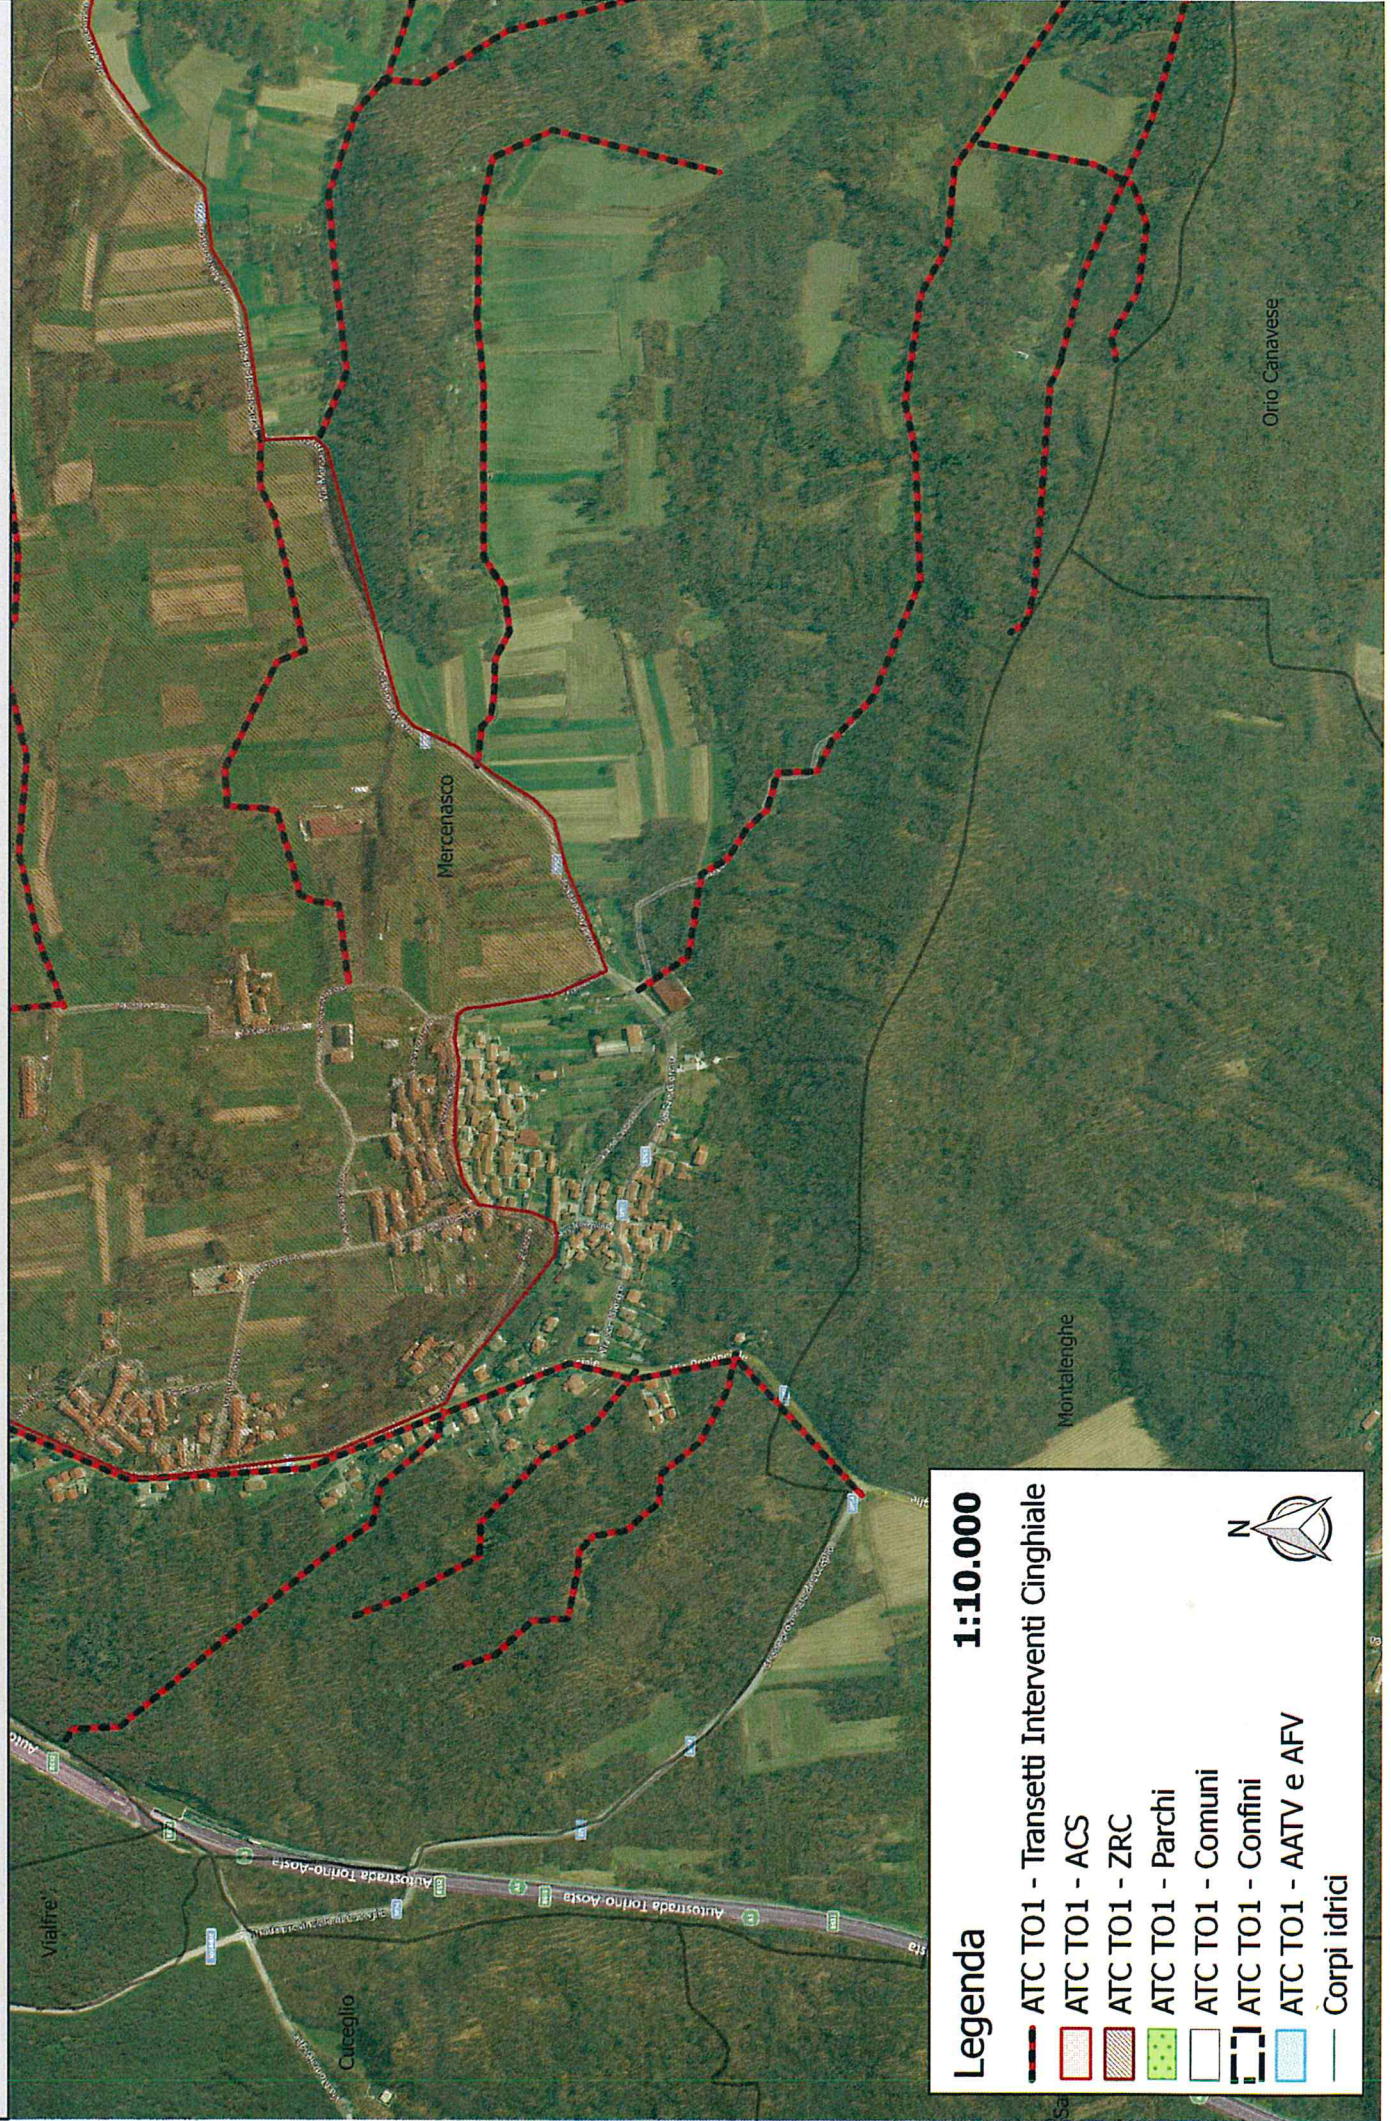

ATC TO1 - Confini

Corpi idrici

ATC TO 1 - Zone B cinghiale 2 e 3 Transetti intervento cinghiale

Legenda
1:10000

ATC TO1 - Transetti Interventi Cinghiale

ATC TO1 - ZRC

ATC TO1 - SIC

ATC TO1 - Comuni

ATC TO 1 - Romano Canavese - Mercenasco - Strambino Transetti intervento cinghiale

Legenda

1:10.000

-  ATC TO1 - Transetti Interventi Cinghiale
-  ATC TO1 - ACS
-  ATC TO1 - ZRC
-  ATC TO1 - Parchi
-  ATC TO1 - Comuni
-  ATC TO1 - Confini
-  ATC TO1 - AATV e AFV
-  Corpi idrici